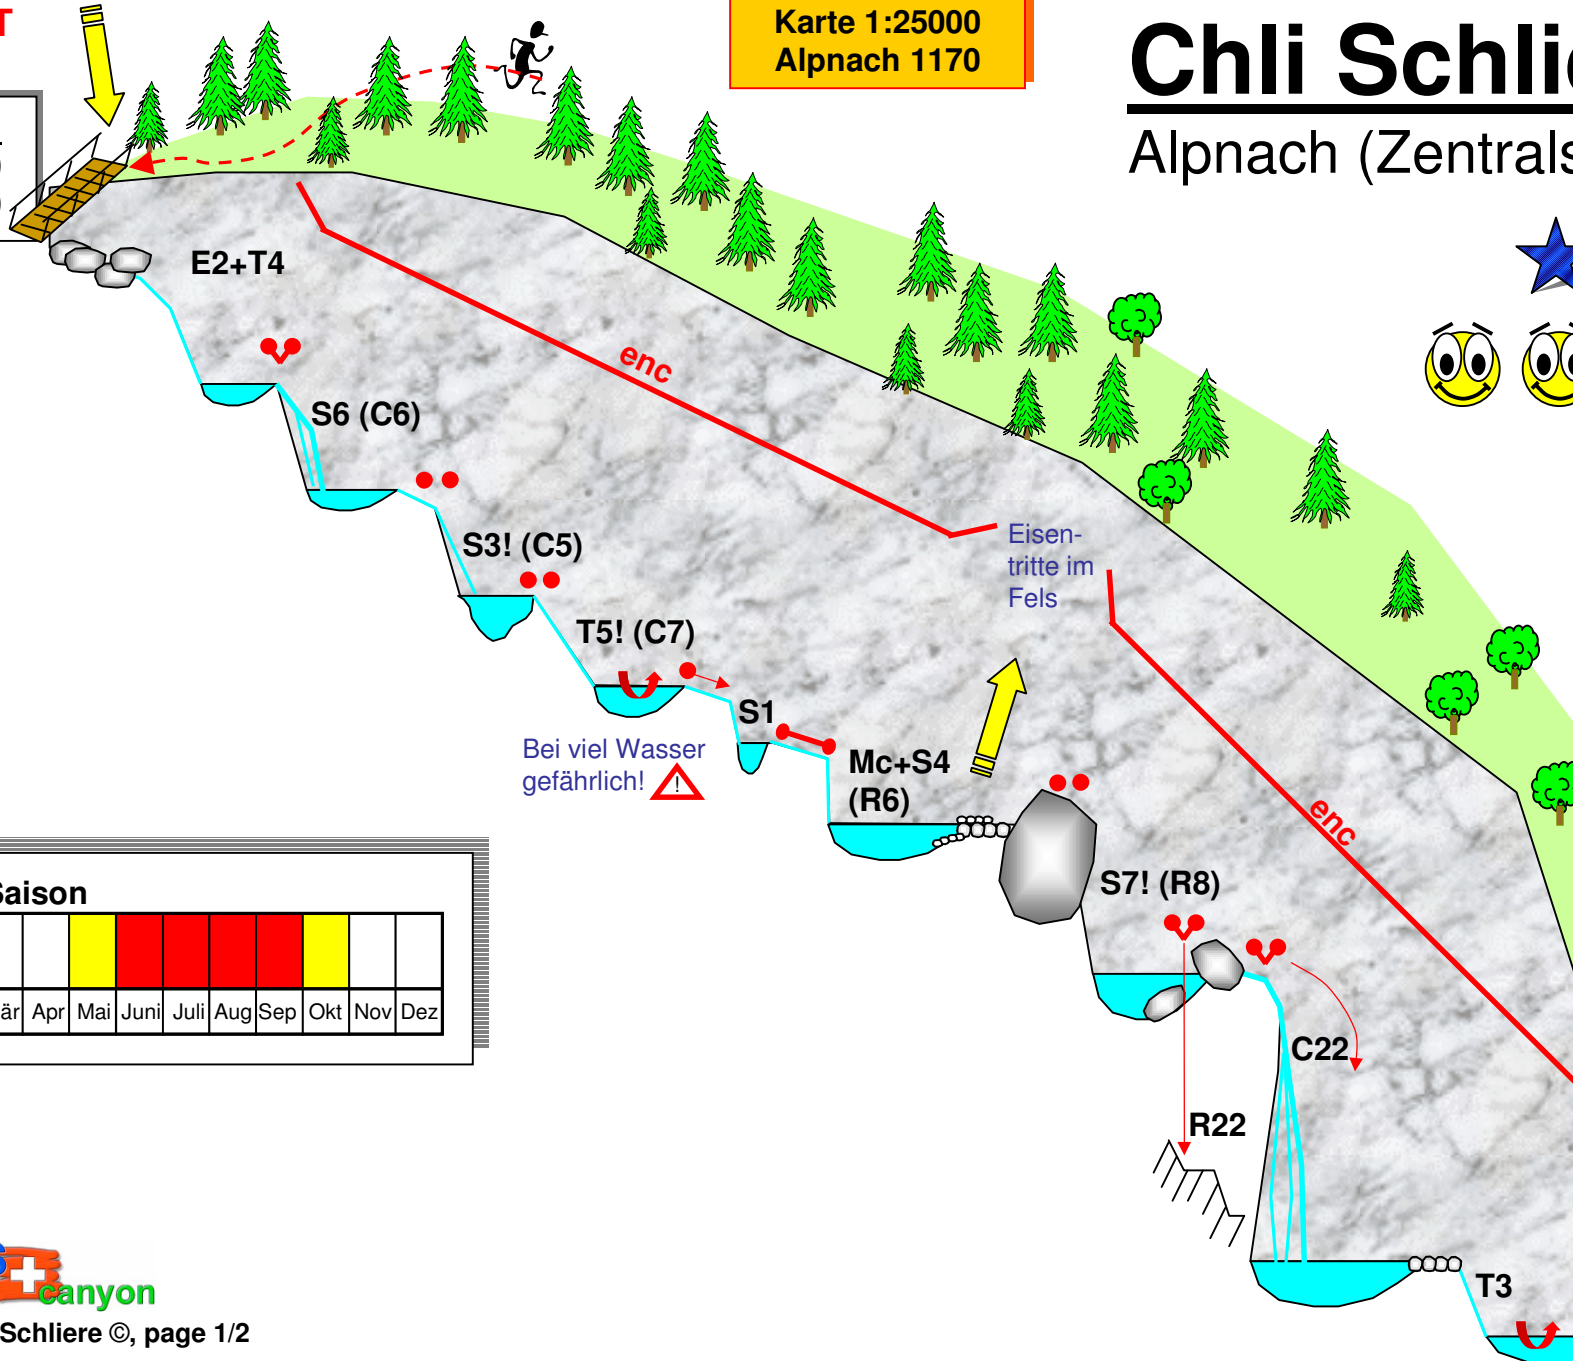

START
840 m

Coord. :
660.140
199.740

Karte 1:25000
Alpnach 1170

Chli Schliere

Alpnach (Zentralschweiz)

Beste Saison

Jan	Feb	Mär	Apr	Mai	Juni	Juli	Aug	Sep	Okt	Nov	Dez

File: ChlieSchliere ©, page 1/2

Die Autoren übernehmen keine Haftung für Fehler in diesem Topo oder für Missverständnisse!

B.F., R.L., I.Z., P.J Version vom 22.06.05

	3a, 2a, III
	2A, 3D
	2 ^{1/2} - 4 h
	250 m
	1 h
	10 min + 20 min

File: ChlieSchliere ©, page 1/2

Die Autoren übernehmen keine Haftung für Fehler in diesem Topo oder für Missverständnisse!

B.F., R.L., I.Z., P.J Version vom 22.06.05