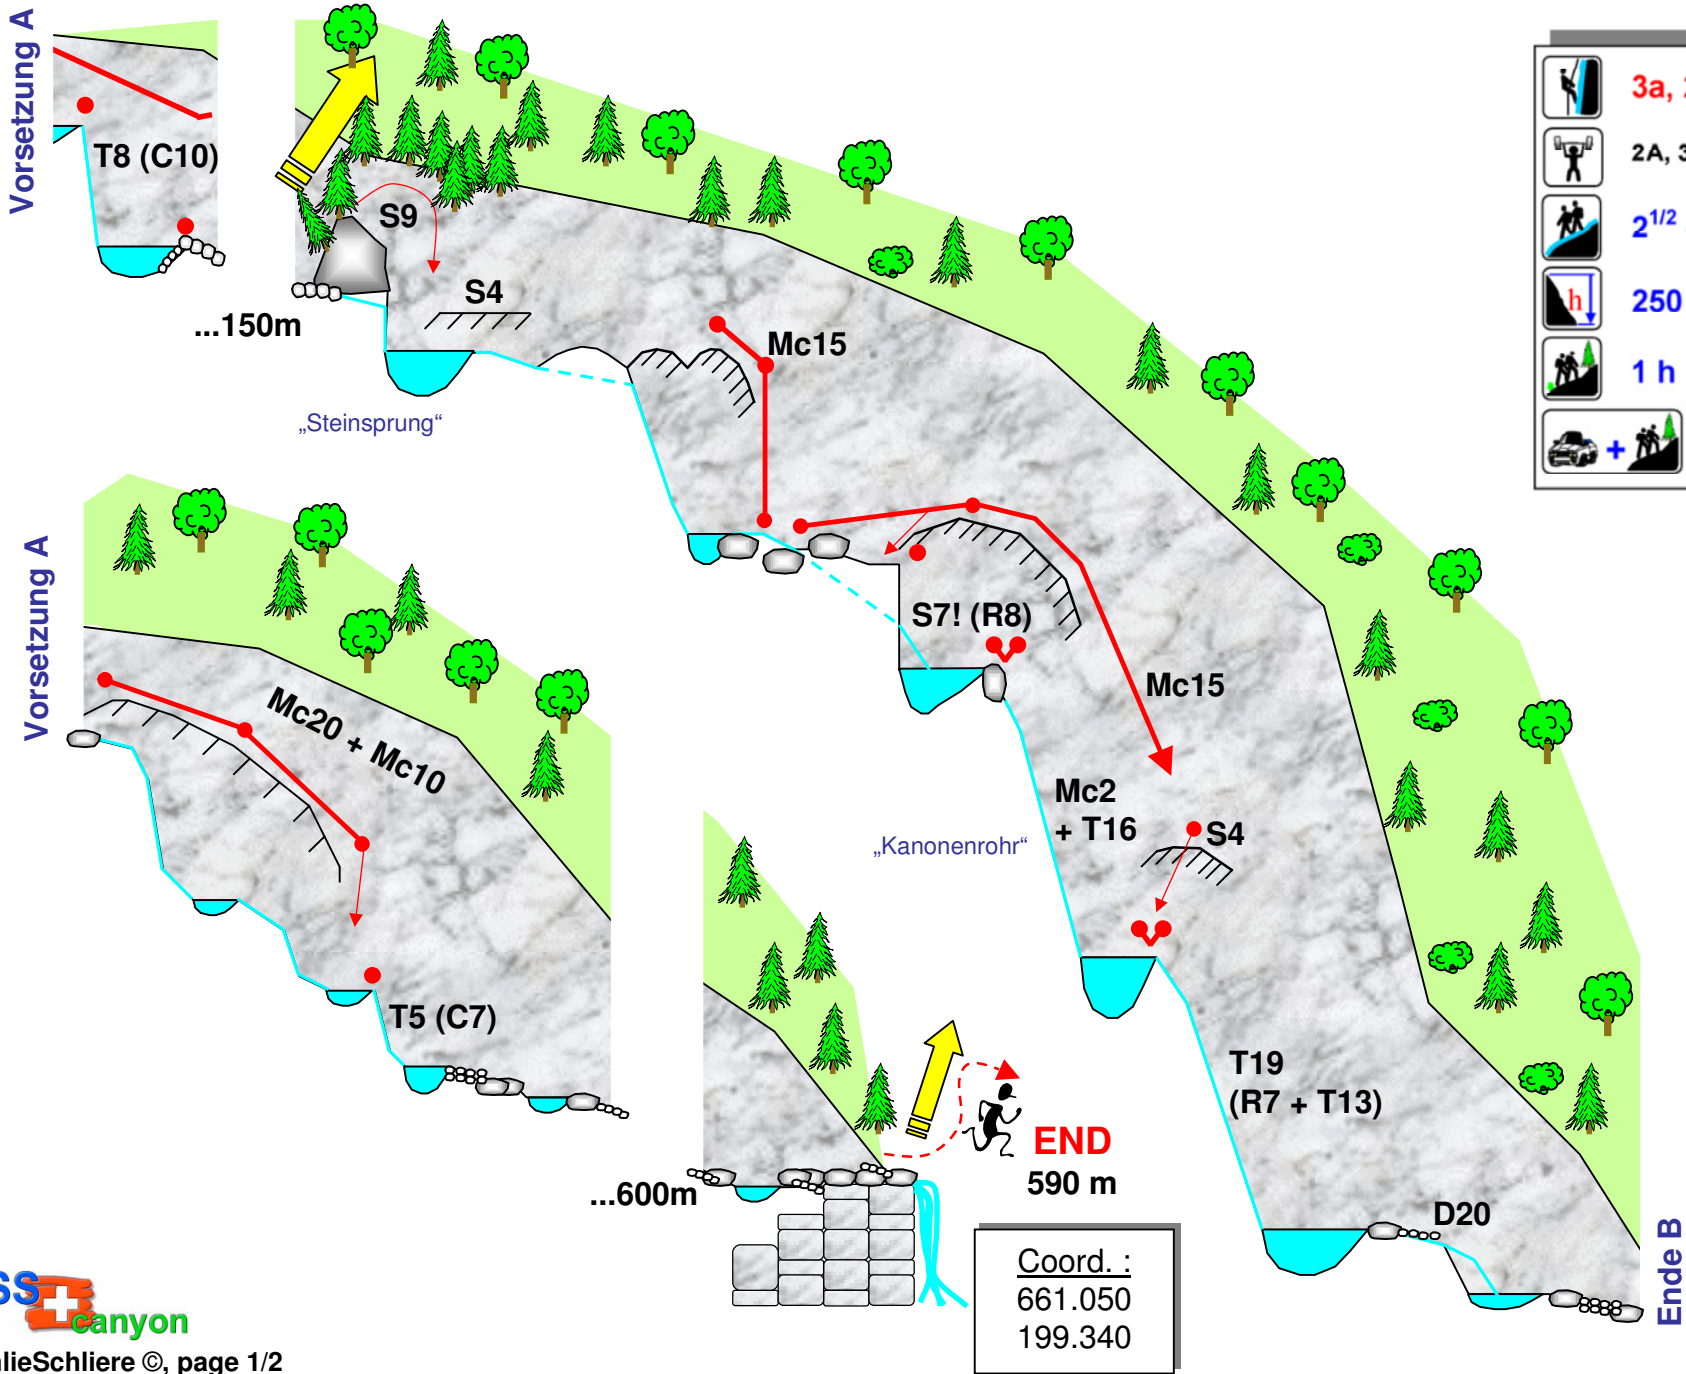

START
840 m

Coord. :
660.140
199.740

Karte 1:25000
Alpnach 1170

Chli Schliere

Alpnach (Zentralschweiz)

Beste Saison

Jan	Feb	Mär	Apr	Mai	Juni	Juli	Aug	Sep	Okt	Nov	Dez

File: ChlieSchliere ©, page 1/2

Die Autoren übernehmen keine Haftung für Fehler in diesem Topo oder für Missverständnisse!

B.F., R.L., I.Z., P.J Version vom 22.06.05

	3a, 2a, III
	2A, 3D
	2 ^{1/2} - 4 h
	250 m
	1 h
	10 min + 20 min

File: ChlieSchliere ©, page 1/2

Die Autoren übernehmen keine Haftung für Fehler in diesem Topo oder für Missverständnisse!

B.F., R.L., I.Z., P.J Version vom 22.06.05