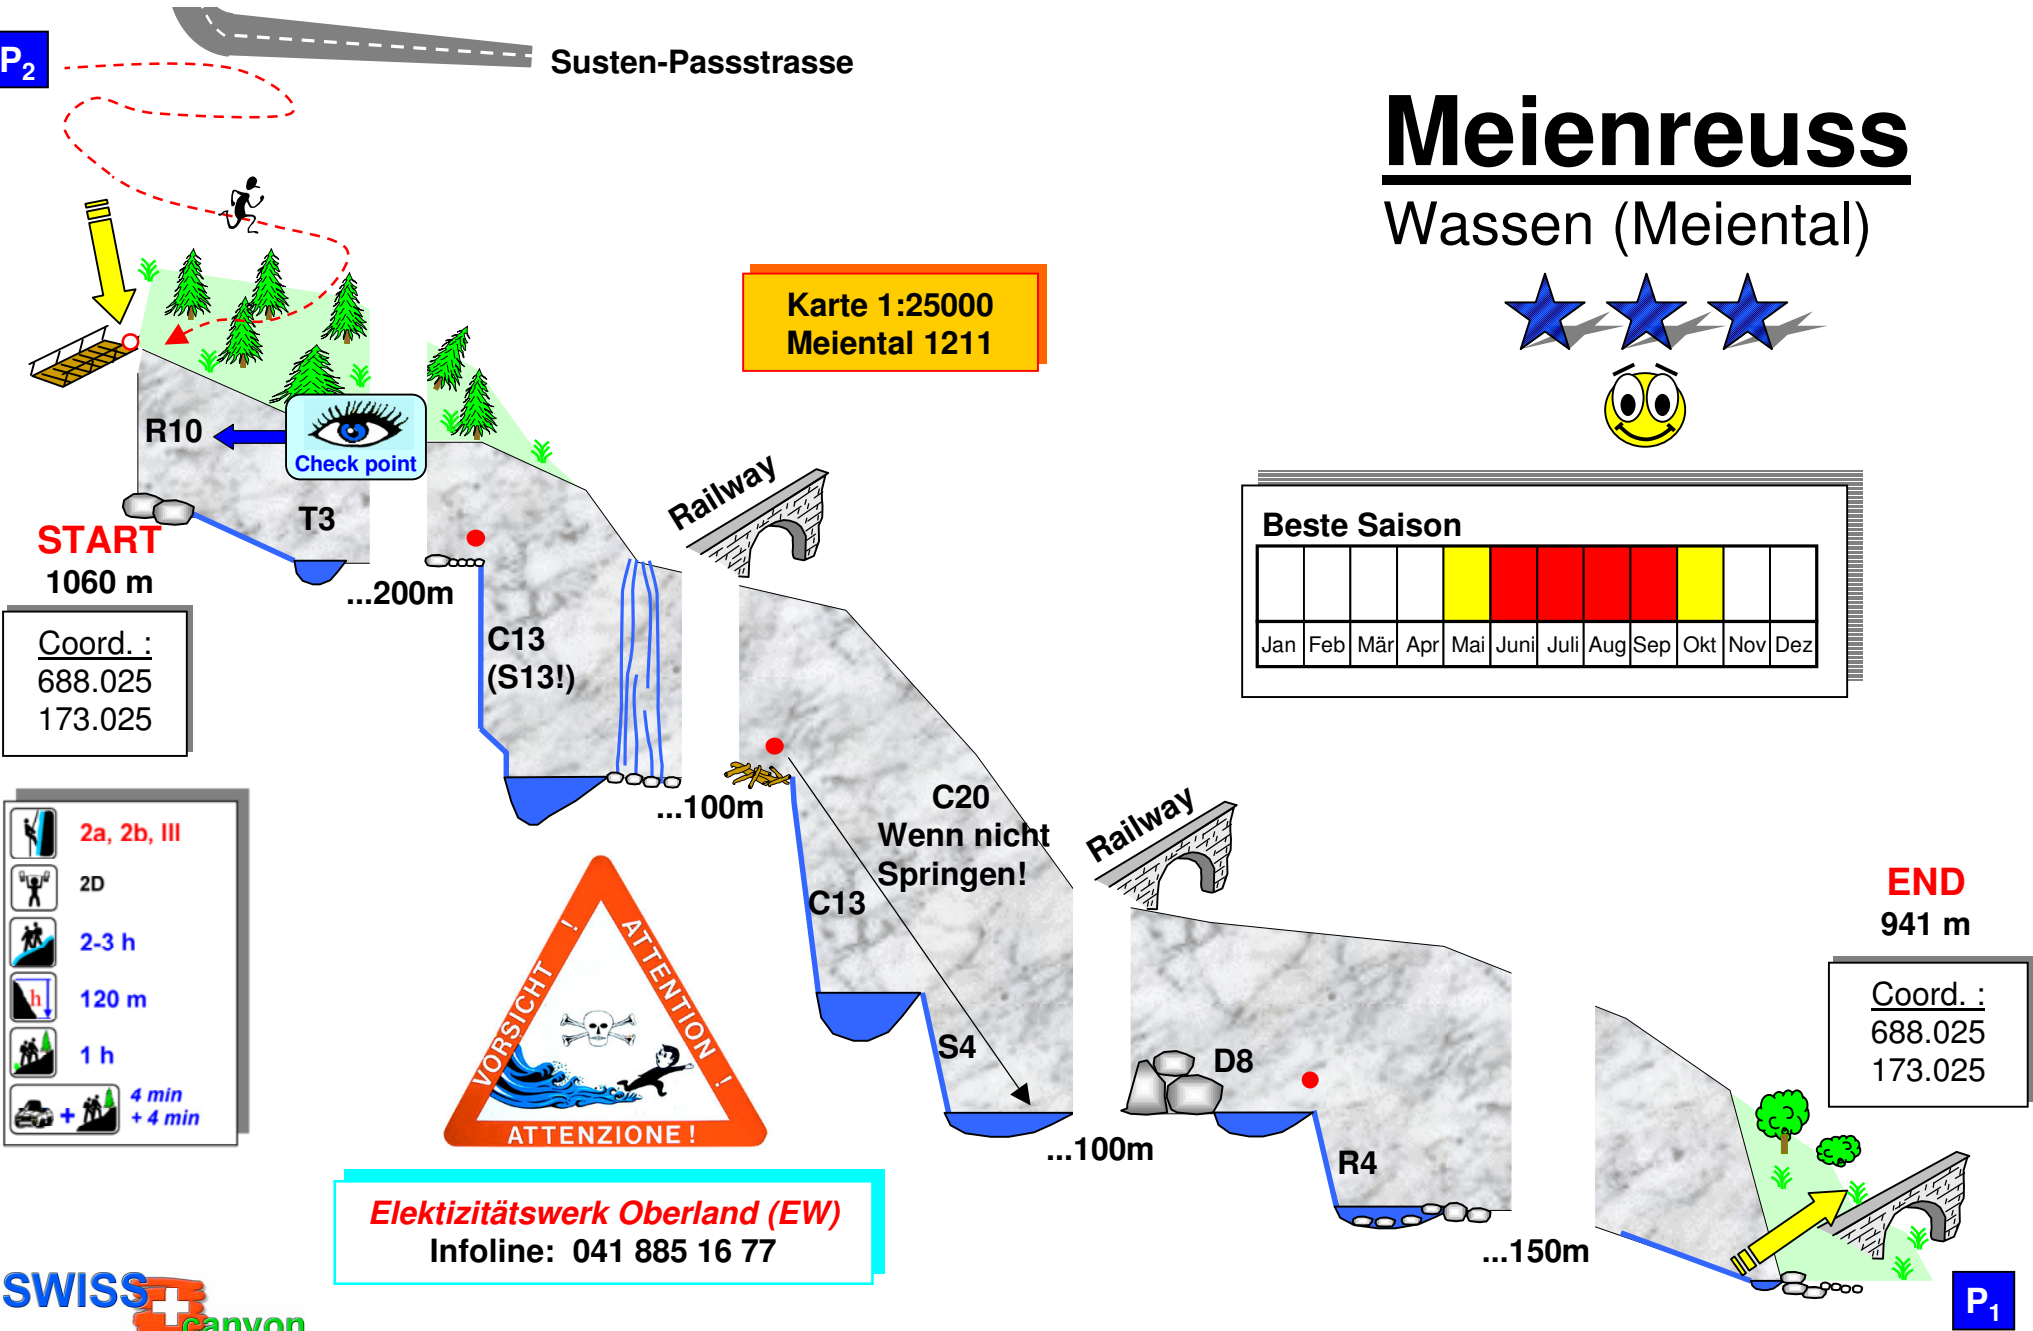

P<sub>2</sub>

Susten-Passstrasse

# Meienreuss

## Wassen (Meiental)

Karte 1:25000  
Meiental 1211

**Beste Saison**

Jan	Feb	Mär	Apr	Mai	Juni	Juli	Aug	Sep	Okt	Nov	Dez

Coord.:  
688.025  
173.025

- 2a, 2b, III
- 2D
- 2-3 h
- 120 m
- 1 h
- 4 min + 4 min

**Elektizitätswerk Oberland (EW)**  
Infoline: 041 885 16 77