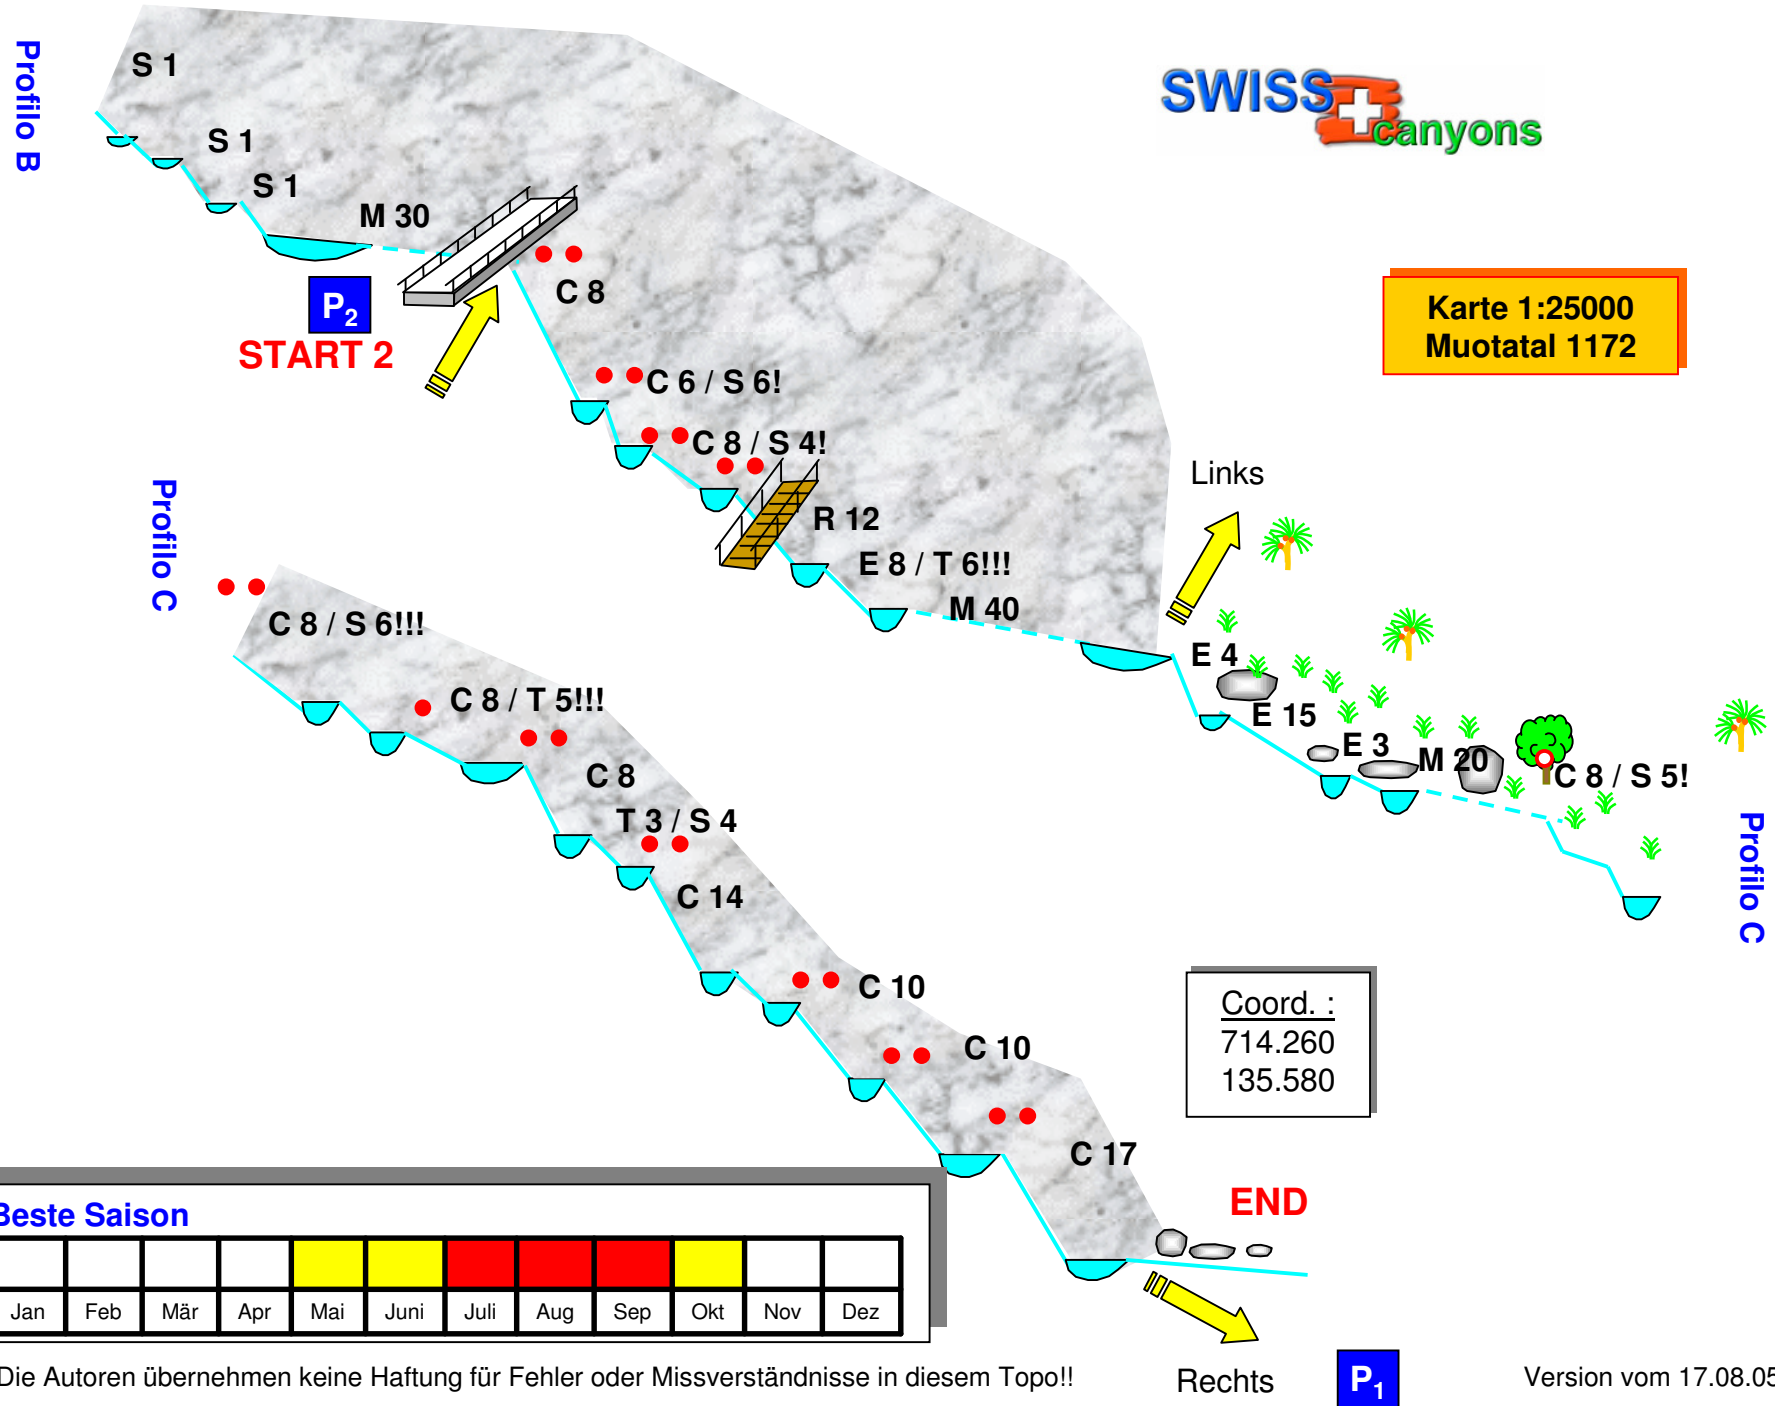

Karte 1:25000
Muotatal 1172

Coord. :
714.260
135.580

Beste Saison

| | | | | | | | | | | | |
|-----|-----|-----|-----|-----|------|------|-----|-----|-----|-----|-----|
| | | | | | | | | | | | |
| Jan | Feb | Mär | Apr | Mai | Juni | Juli | Aug | Sep | Okt | Nov | Dez |

Die Autoren übernehmen keine Haftung für Fehler oder Missverständnisse in diesem Topo!!

P₁

Version vom 17.08.05