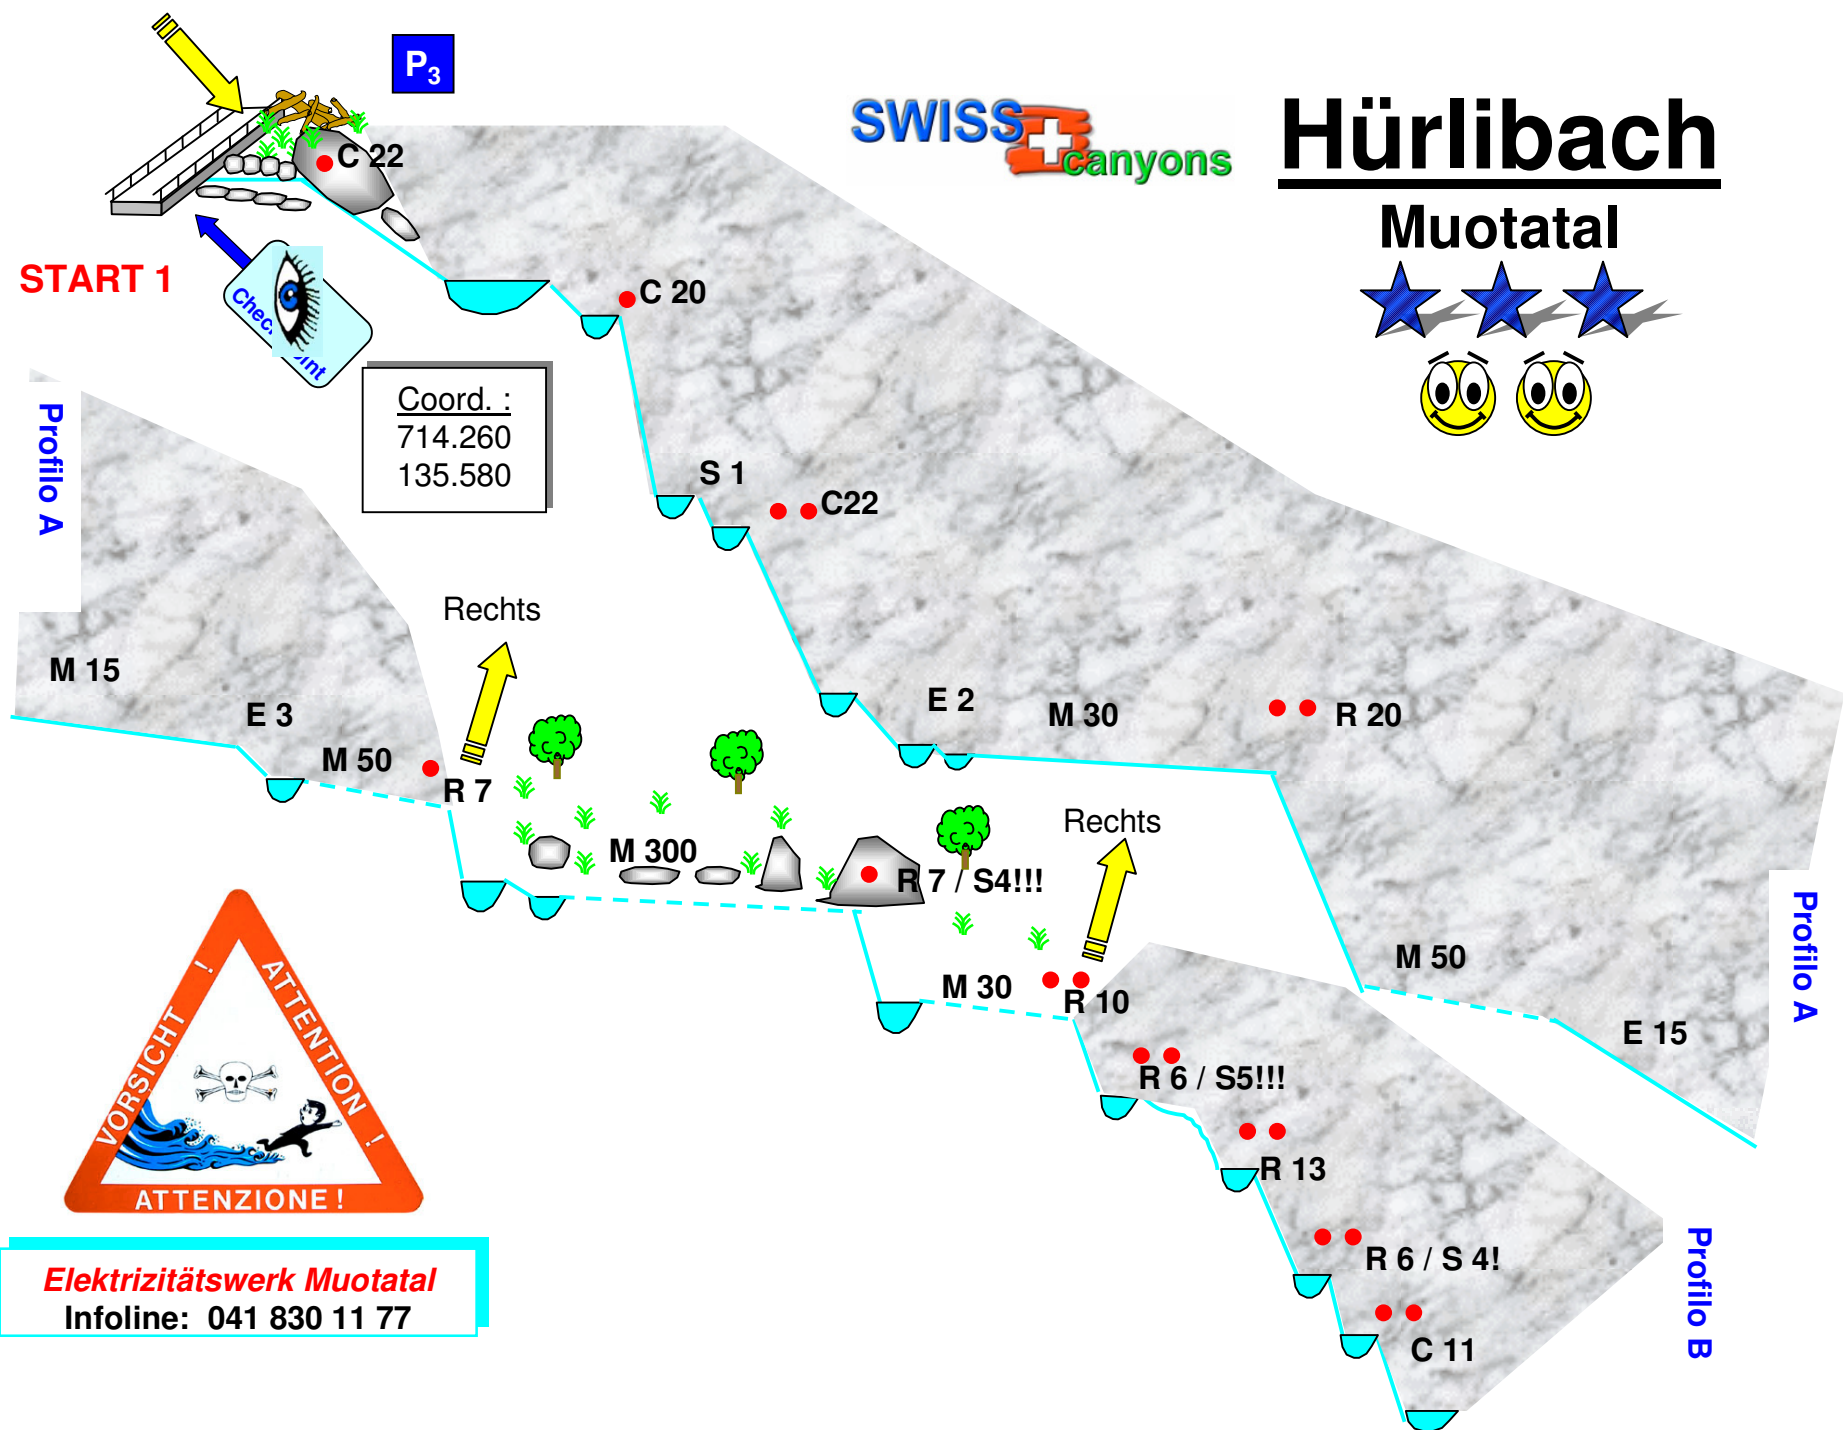

Hürlibach

Muotatal
★ ★ ★
😊 😊

START 1

Profilo A

Coord. :
714.260
135.580

Profilo A

Profilo B

Elektrizitätswerk Muotatal
Infoline: 041 830 11 77

Karte 1:25000
Muotatal 1172

Coord. :
714.260
135.580

Beste Saison

| | | | | | | | | | | | |
|-----|-----|-----|-----|-----|------|------|-----|-----|-----|-----|-----|
| | | | | | | | | | | | |
| Jan | Feb | Mär | Apr | Mai | Juni | Juli | Aug | Sep | Okt | Nov | Dez |

Die Autoren übernehmen keine Haftung für Fehler oder Missverständnisse in diesem Topo!!

P₁

Version vom 17.08.05