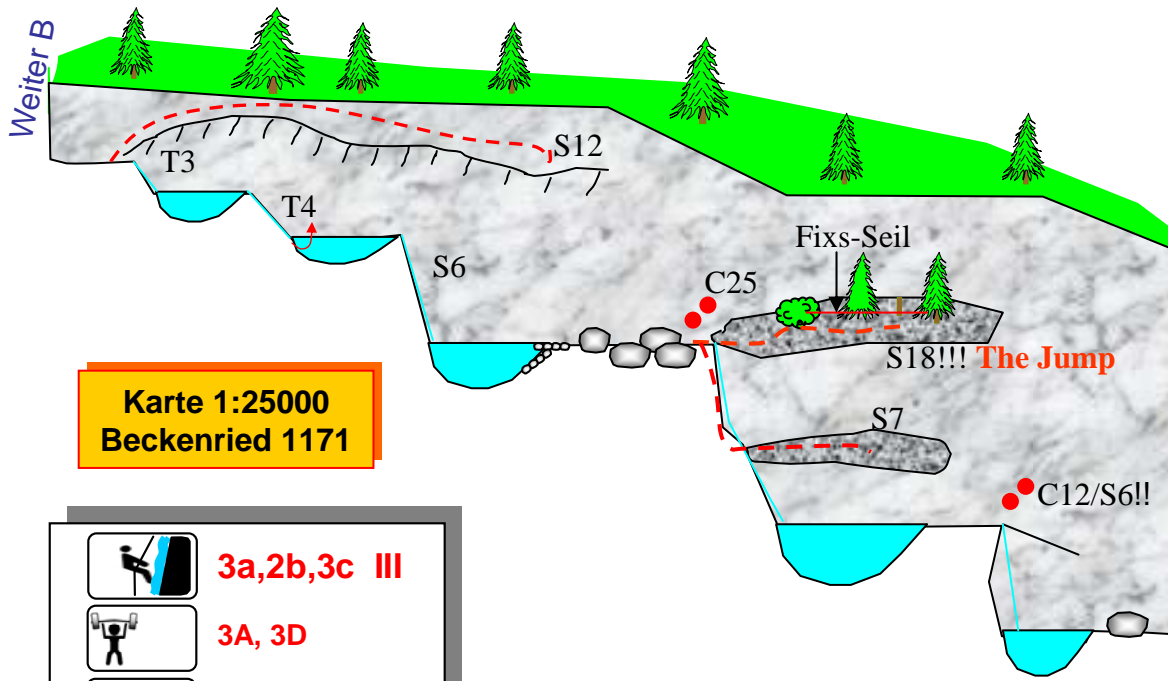

Isenthal

Sitalerbach(Isleten)

START
720 m

Coord. :
686.625
196.321

Elektrizitätswerk Aldorf (EWA?)
Infoline: 041 875 08 25

**Karte 1:25000
Beckenried 1171**

-  **3a,2b,3c III**
-  **3A, 3D**
-  **3^{1/2}-5 h**
-  **284 m**
-  **1h**
-  **15 min**

Beste Saison

I	II	III	IV	V	VI	VII	VIII	IX	X	XI	XII	

Ca250m
Über über
steine und
Blöcke
Laufen. Evt
Sprünge
möglich

Coord. :
688.276
197.087

END
436 m