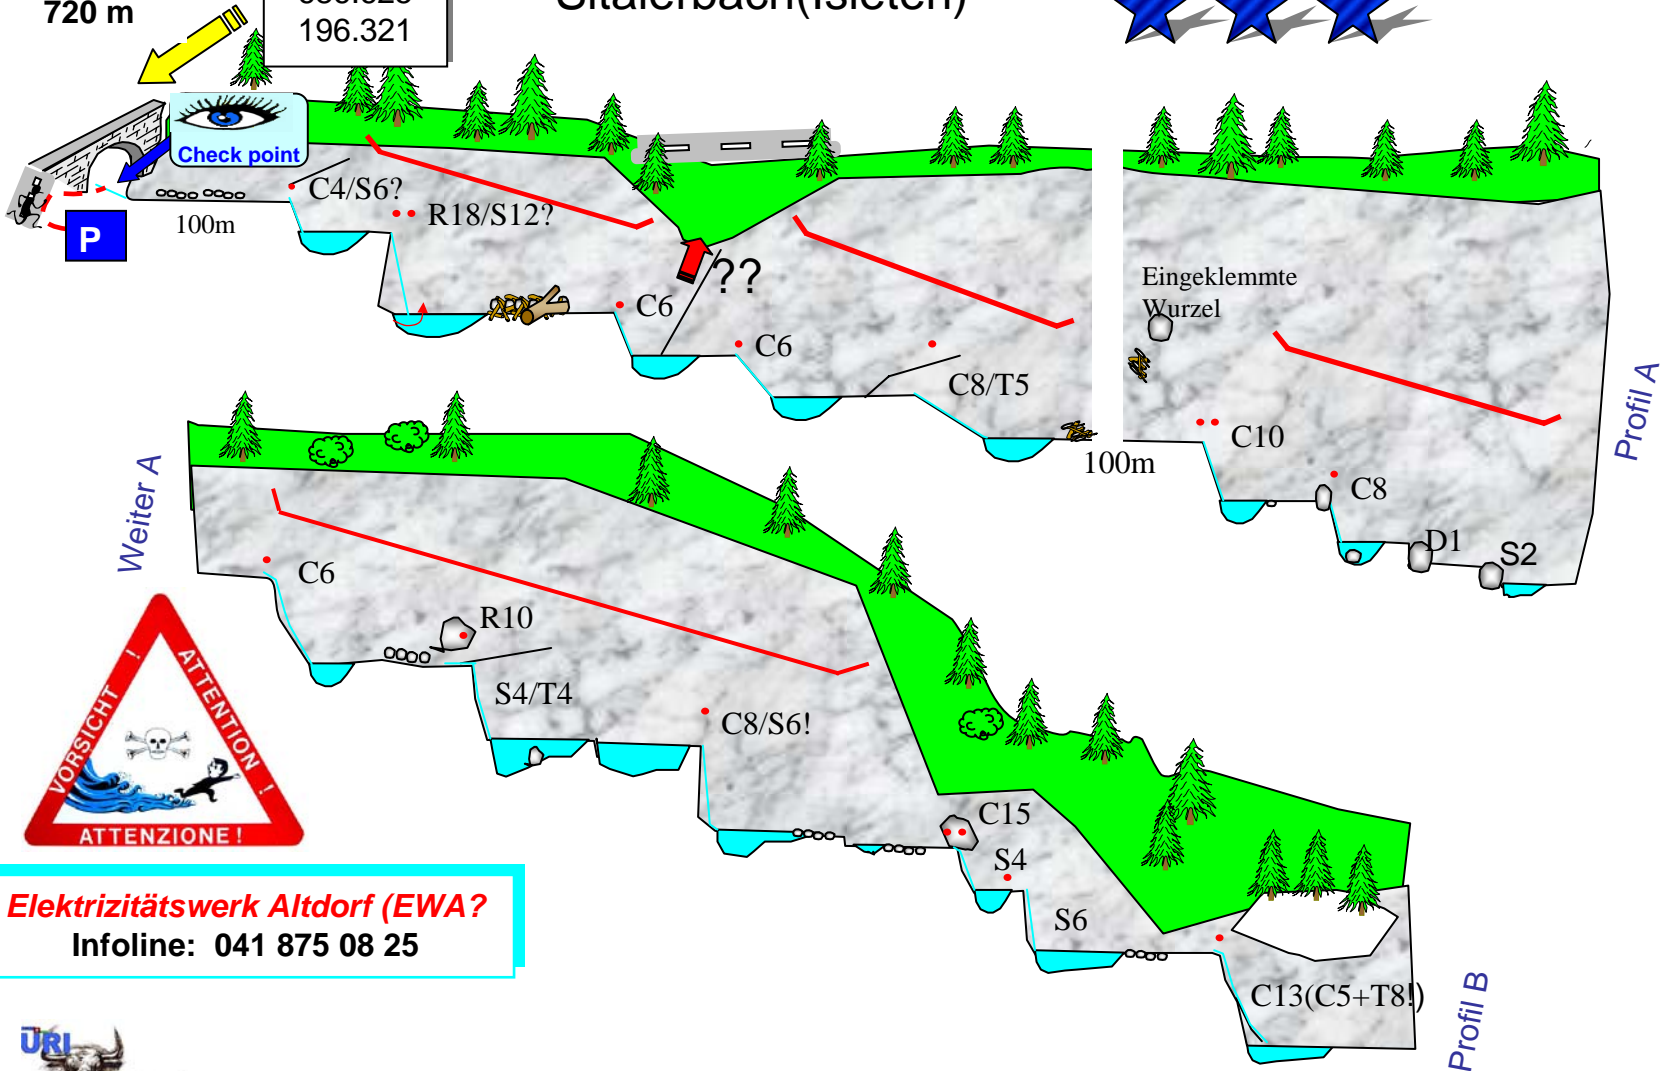

Isenthal

Sitalerbach(Isleten)

START
720 m

Coord. :
686.625
196.321

Elektrizitätswerk Aldorf (EWA?)
Infoline: 041 875 08 25

**Karte 1:25000
Beckenried 1171**

-  **3a,2b,3c III**
-  **3A, 3D**
-  **3^{1/2}-5 h**
-  **284 m**
-  **1h**
-  **15 min**

Beste Saison

I	II	III	IV	V	VI	VII	VIII	IX	X	XI	XII	

Ca250m
Über über
steine und
Blöcke
Laufen. Evt
Sprünge
möglich

Coord. :
688.276
197.087

END
436 m