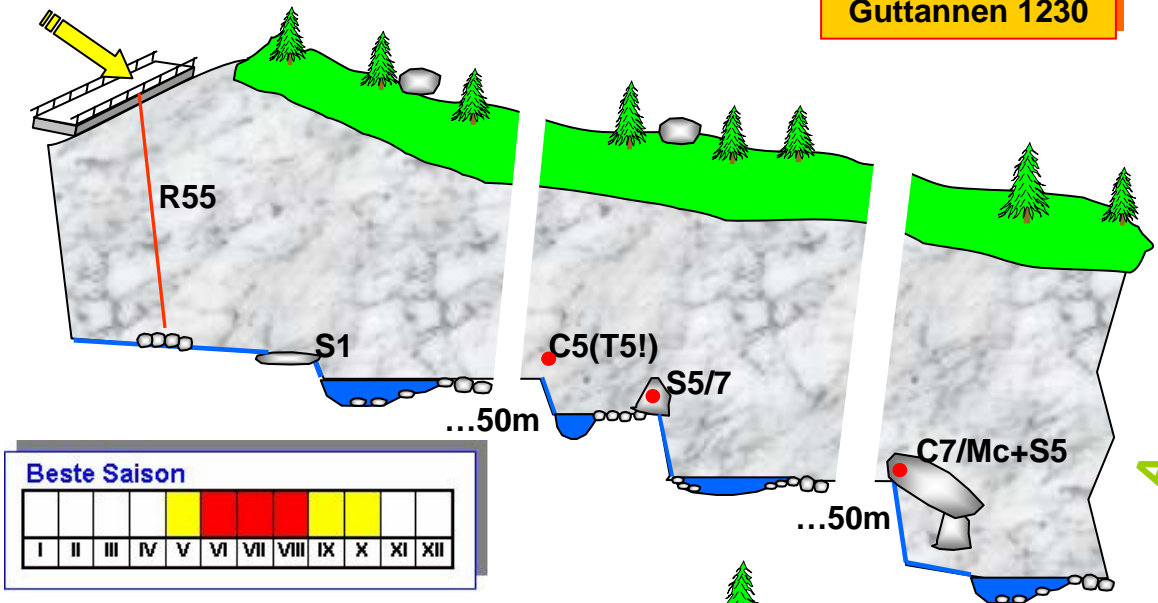

START
1521 m

Coord. :
667.300
161.650

Carta 1:25000
Guttannen 1230

Grimsel

Berner Oberland

Beste Saison

I	II	III	IV	V	VI	VII	VIII	IX	X	XI	XII

Kraftwek Oberhasli
033/982 29 11

	2abc, III
	2A, 2D
	1-2 h
	100m
	15min
	3 min +2 min

END
1421 m
Coord. :
667.000
161.900