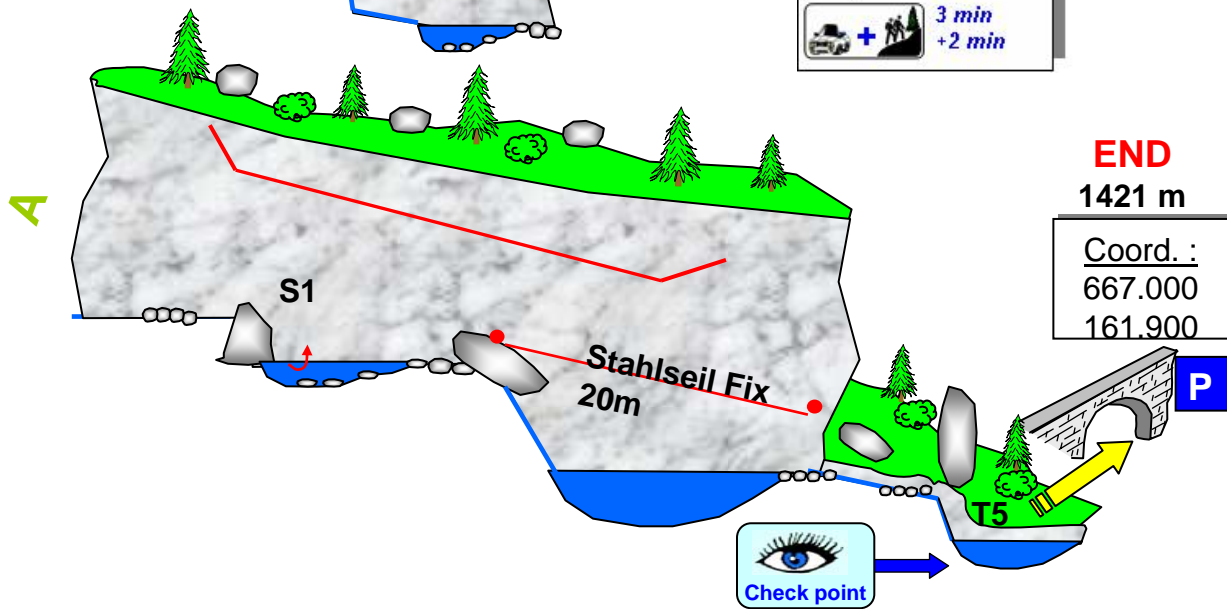

START
1521 m

Coord. :
667.300
161.650

Carta 1:25000
Guttannen 1230

Grimsel

Berner Oberland

Beste Saison

I	II	III	IV	V	VI	VII	VIII	IX	X	XI	XII

Kraftwek Oberhasli
033/982 29 11

	2abc, III
	2A, 2D
	1-2 h
	100m
	15min
	3 min +2 min

END
1421 m
Coord. :
667.000
161.900