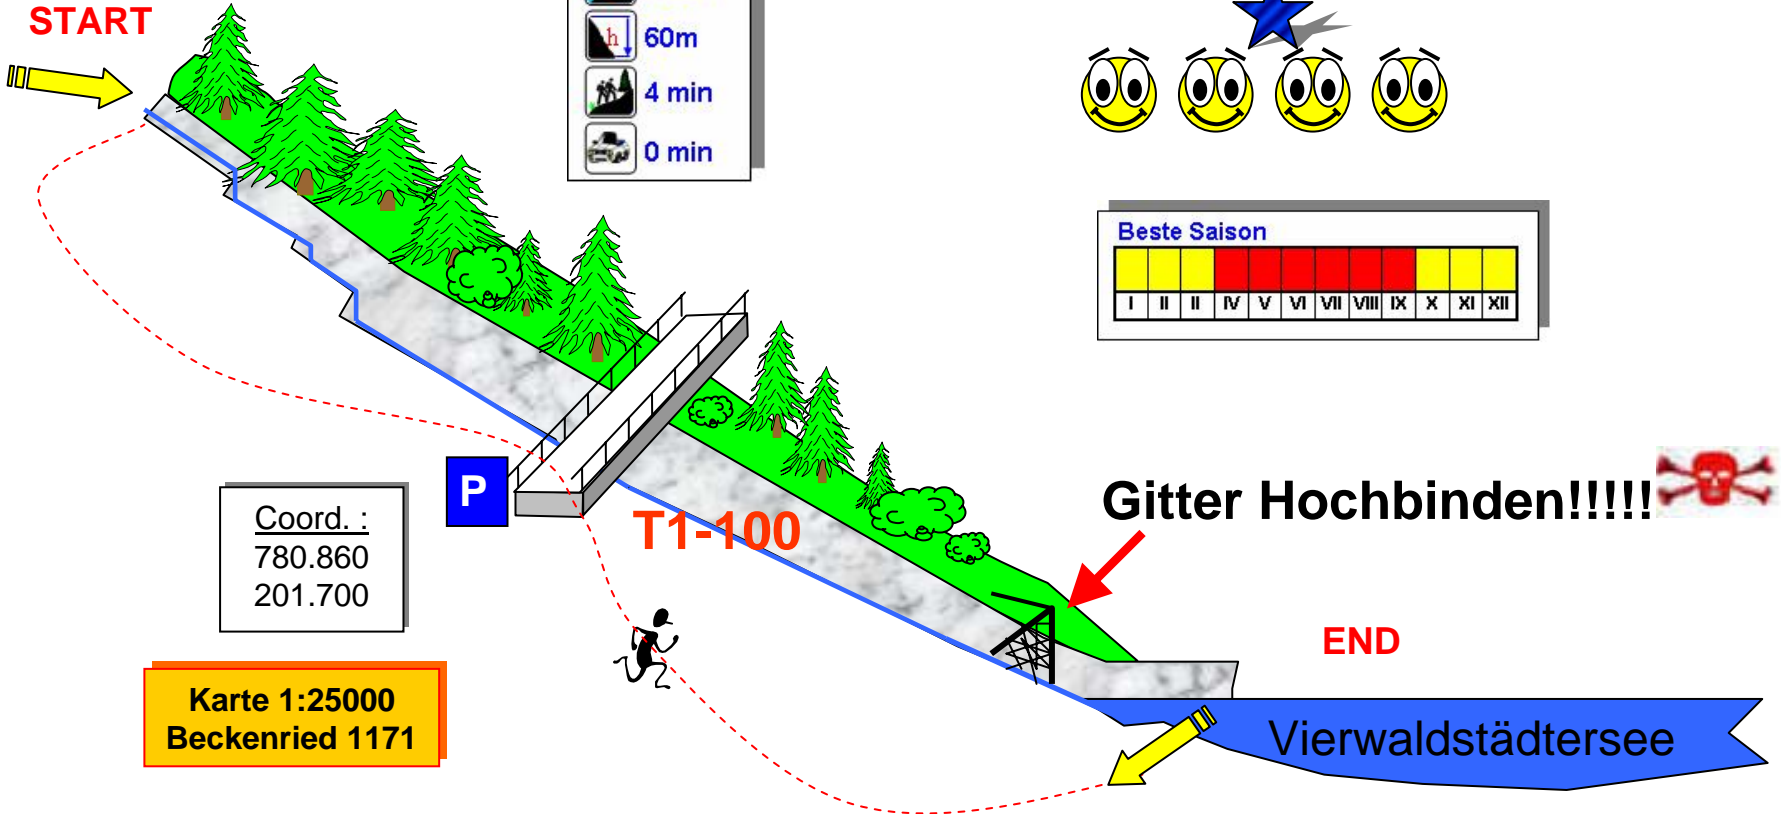

100 Meter Tobago

Wasserrinne bei Beckenried

Beste Saison

- 1abc I
- 1A, 1D
- 6sek
- 60m
- 4 min
- 0 min

Coord. :
780.860
201.700

Karte 1:25000
Beckenried 1171